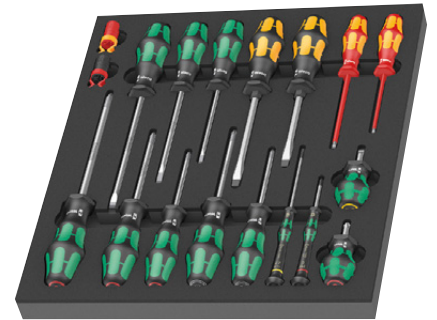

Werkstattwagen-Einlage

Ausführung:

- hochwertige, langlebige Schaumstoffeinlage ohne chemische Ausdünstungen
- optimale Passung zur bestmöglichen Entnahme der Werkzeuge
- 2-farbig zur schnellen Erkennung von fehlenden Teilen
- wasser- und ölabweisend
- pflegeleicht und einfach zu reinigen

Art.-Nr.	519595 Schraubendreher Set 1, 18-teilig (RG 5153)	Höhe mm	Breite mm	Tiefe mm	Inhalt
0010	162,70	47	344	392	2 Schraubendreher, Schlitz mit Schlagkappe 5,5 7 mm 2 Schraubendreher, Schlitz 4 5,5 mm 1 Schraubendreher, Schlitz 6,5 mm 1 Elektronik-Schraubendreher, Schlitz 2,5 mm 1 Stubby, Schlitz 5,5 mm 2 VDE-Schraubendreher, Schlitz 2,5 mm 3,5 mm 3 Schraubendreher, Kreuzschlitz PH1 PH2 PH4 1 Stubby, Kreuzschlitz PH2 1 Elektronik-Schraubendreher, Kreuzschlitz PH0 2 Schraubendreher, Kreuzschlitz PZ1 PZ2 2 Schraubenkralen 4,5-6 6-8,5 mm

Art.-Nr.	519595 VDE Schraubendreher Set 1, 16-teilig (RG 5153)	Höhe mm	Breite mm	Tiefe mm	Inhalt
0015	143,20	46	344	392	4 VDE-Schraubendreher, Schlitz 2,5 3,5 4 5,5 mm 2 VDE-Schraubendreher, Kreuzschlitz PH1 PH2 2 VDE-Schraubendreher, Kreuzschlitz PZ1 PZ2 1 VDE-Schraubendreher, Kreuzschlitz PZ/S 2 5 Schraubendreher, TORX® Schraubendreher T10 T15 T20 T25 T30 mm 2 Schraubenkralen 4,5-6 6-8,5 mm

Art.-Nr.	519595 Hex Schraubendreher Set 1, 12-teilig (RG 5153)	Höhe mm	Breite mm	Tiefe mm	Inhalt
0025	162,70	45	344	392	2 Sechskant-Schraubendreher, Hex-Plus 3 4 mm 3 Elektronik-Sechskant-Schraubendreher 1,5 2 2,50 mm 5 Quergriff-Sechskant-Schraubendreher, Hex-Plus 4 5 6 8 10 mm 2 Steckschlüssel-Schraubendreher 10 13 mm