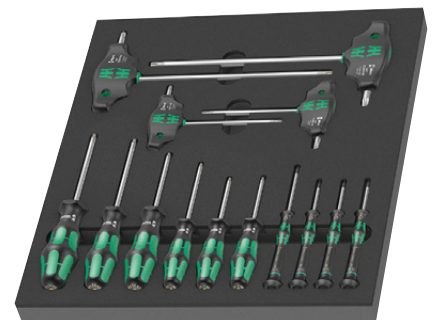

Werkstattwagen-Einlage

Ausführung:

- hochwertige, langlebige Schaumstoffeinlage ohne chemische Ausdünstungen
- optimale Passung zur bestmöglichen Entnahme der Werkzeuge
- 2-farbig zur schnellen Erkennung von fehlenden Teilen
- wasser- und ölabweisend
- pflegeleicht und einfach zu reinigen

Art.-Nr.	519595 Schraubendreher Set 1, 18-teilig (RG 5153)	Höhe mm	Breite mm	Tiefe mm	Inhalt
0010	162,70	47	344	392	2 Schraubendreher, Schlitz mit Schlagkappe 5,5 7 mm 2 Schraubendreher, Schlitz 4 5,5 mm 1 Schraubendreher, Schlitz 6,5 mm 1 Elektronik-Schraubendreher, Schlitz 2,5 mm 1 Stubby, Schlitz 5,5 mm 2 VDE-Schraubendreher, Schlitz 2,5 mm 3,5 mm 3 Schraubendreher, Kreuzschlitz PH1 PH2 PH4 1 Stubby, Kreuzschlitz PH2 1 Elektronik-Schraubendreher, Kreuzschlitz PH0 2 Schraubendreher, Kreuzschlitz PZ1 PZ2 2 Schraubenkralen 4,5-6 6-8,5 mm

Art.-Nr.	519595 VDE Schraubendreher Set 1, 16-teilig (RG 5153)	Höhe mm	Breite mm	Tiefe mm	Inhalt
0015	143,20	46	344	392	4 VDE-Schraubendreher, Schlitz 2,5 3,5 4 5,5 mm 2 VDE-Schraubendreher, Kreuzschlitz PH1 PH2 2 VDE-Schraubendreher, Kreuzschlitz PZ1 PZ2 1 VDE-Schraubendreher, Kreuzschlitz PZ/S 2 5 Schraubendreher, TORX® Schraubendreher T10 T15 T20 T25 T30 mm 2 Schraubenkralen 4,5-6 6-8,5 mm

Art.-Nr.	519595 Hex Schraubendreher Set 1, 12-teilig (RG 5153)	Höhe mm	Breite mm	Tiefe mm	Inhalt
0025	162,70	45	344	392	2 Sechskant-Schraubendreher, Hex-Plus 3 4 mm 3 Elektronik-Sechskant-Schraubendreher 1,5 2 2,50 mm 5 Quergriff-Sechskant-Schraubendreher, Hex-Plus 4 5 6 8 10 mm 2 Steckschlüssel-Schraubendreher 10 13 mm