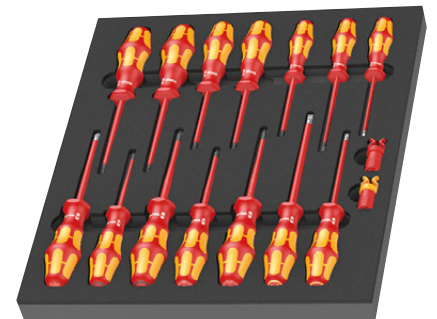

Werkstattwagen-Einlage

Ausführung:

- hochwertige, langlebige Schaumstoffeinlage ohne chemische Ausdünstungen
- optimale Passung zur bestmöglichen Entnahme der Werkzeuge
- 2-farbig zur schnellen Erkennung von fehlenden Teilen
- wasser- und ölabweisend
- pflegeleicht und einfach zu reinigen

Art.-Nr.	519595 Schraubendreher Set 1, 18-teilig (RG 5153)	Höhe mm	Breite mm	Tiefe mm	Inhalt
0010	162,70	47	344	392	2 Schraubendreher, Schlitz mit Schlagkappe 5,5 7 mm 2 Schraubendreher, Schlitz 4 5,5 mm 1 Schraubendreher, Schlitz 6,5 mm 1 Elektronik-Schraubendreher, Schlitz 2,5 mm 1 Stubby, Schlitz 5,5 mm 2 VDE-Schraubendreher, Schlitz 2,5 mm 3,5 mm 3 Schraubendreher, Kreuzschlitz PH1 PH2 PH4 1 Stubby, Kreuzschlitz PH2 1 Elektronik-Schraubendreher, Kreuzschlitz PH0 2 Schraubendreher, Kreuzschlitz PZ1 PZ2 2 Schraubenkralen 4,5-6 6-8,5 mm

Art.-Nr.	519595 VDE Schraubendreher Set 1, 16-teilig (RG 5153)	Höhe mm	Breite mm	Tiefe mm	Inhalt
0015	143,20	46	344	392	4 VDE-Schraubendreher, Schlitz 2,5 3,5 4 5,5 mm 2 VDE-Schraubendreher, Kreuzschlitz PH1 PH2 2 VDE-Schraubendreher, Kreuzschlitz PZ1 PZ2 1 VDE-Schraubendreher, Kreuzschlitz PZ/S 2 5 Schraubendreher, TORX® Schraubendreher T10 T15 T20 T25 T30 mm 2 Schraubenkralen 4,5-6 6-8,5 mm

Art.-Nr.	519595 Hex Schraubendreher Set 1, 12-teilig (RG 5153)	Höhe mm	Breite mm	Tiefe mm	Inhalt
0025	162,70	45	344	392	2 Sechskant-Schraubendreher, Hex-Plus 3 4 mm 3 Elektronik-Sechskant-Schraubendreher 1,5 2 2,50 mm 5 Quergriff-Sechskant-Schraubendreher, Hex-Plus 4 5 6 8 10 mm 2 Steckschlüssel-Schraubendreher 10 13 mm