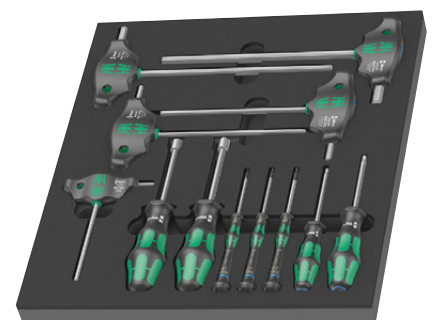

Art.-Nr.	519595 Schraubendreher Set 1, 18-teilig (RG 5153)	Höhe mm	Breite mm	Tiefe mm	Inhalt
0010	162,70	47	344	392	2 Schraubendreher, Schlitz mit Schlagkappe 5,5 7 mm 2 Schraubendreher, Schlitz 4 5,5 mm 1 Schraubendreher, Schlitz 6,5 mm 1 Elektronik-Schraubendreher, Schlitz 2,5 mm 1 Stubby, Schlitz 5,5 mm 2 VDE-Schraubendreher, Schlitz 2,5 mm 3,5 mm 3 Schraubendreher, Kreuzschlitz PH1 PH2 PH4 1 Stubby, Kreuzschlitz PH2 1 Elektronik-Schraubendreher, Kreuzschlitz PH0 2 Schraubendreher, Kreuzschlitz PZ1 PZ2 2 Schraubenkralen 4,5-6 6-8,5 mm

Art.-Nr.	519595 VDE Schraubendreher Set 1, 16-teilig (RG 5153)	Höhe mm	Breite mm	Tiefe mm	Inhalt
0015	143,20	46	344	392	4 VDE-Schraubendreher, Schlitz 2,5 3,5 4 5,5 mm 2 VDE-Schraubendreher, Kreuzschlitz PH1 PH2 2 VDE-Schraubendreher, Kreuzschlitz PZ1 PZ2 1 VDE-Schraubendreher, Kreuzschlitz PZ/S 2 5 Schraubendreher, TORX® Schraubendreher T10 T15 T20 T25 T30 mm 2 Schraubenkralen 4,5-6 6-8,5 mm

Art.-Nr.	519595 TORX® HF Schraubendreher Set 1, 14-teilig (RG 5153)	Höhe mm	Breite mm	Tiefe mm	Inhalt
0020	184,40	45	344	392	6 Schraubendreher, TORX® T8 T9 T10 T15 T20 T25 mm 4 Elektronik-Schraubendreher, TORX® T4 T5 T6 T7 mm 4 Quergriff-Schraubendreher, TORX® T20 T25 T30 T40 mm

Art.-Nr.	519595 Hex Schraubendreher Set 1, 12-teilig (RG 5153)	Höhe mm	Breite mm	Tiefe mm	Inhalt
0025	162,70	45	344	392	2 Sechskant-Schraubendreher, Hex-Plus 3 4 mm 3 Elektronik-Sechskant-Schraubendreher 1,5 2 2,50 mm 5 Quergriff-Sechskant-Schraubendreher, Hex-Plus 4 5 6 8 10 mm 2 Steckschlüssel-Schraubendreher 10 13 mm