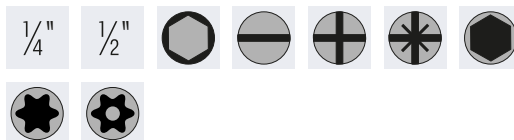

Ausführung:

- Universal-Werkzeugsortiment auf vier Werkzeugtafeln im robusten Koffer (abschließbar)
- übersichtliche Anordnung der Werkzeuge
- Werkzeuge gegen Herausfallen gesichert
- 2 Werkzeugtafeln mit Einstecktaschen

Art.-Nr.	519740 Universal 149-teilig (RG 5175)	Höhe mm	Breite mm	Tiefe mm	Inhalt
----------	--	------------	--------------	-------------	--------

Inhalt 1/4"

- 12 Steckschlüssel-Einsätze Sechskant 4|4,5|5|5,5|6|7|8|9|10|11|12|13 mm
- 1 Umschaltknarre
- 3 Bits Schlitz 4,5|5,5|6,5 mm
- 6 Bits Kreuzschlitz PH 1|2|3
- 6 Bits Kreuzschlitz PZ 1|2|3
- 9 Bits TORX® mit Bohrung TX 8|9|10|15|20|25|27|30|40
- 6 Bits Sechskant 3|4|5|6|7|8 mm
- 2 Verlängerungen 50|100 mm
- 1 Quergriff
- 1 Kardangelen
- 1 Bithalter 60 mm
- 1 magnetischer Bit-Schraubendreher
- 1 Adapter 1/4"-Innenvierkant auf 1/4"-Innensechskant
- 1 Adapter 1/4"-Außensechskant auf 1/4"-Außenvierkant

Inhalt 1/2"

- 14 Steckschlüssel-Einsätze Sechskant 10|13|14|15|16|17|18|19|21|22|24|27|30|32 mm
- 1 Umschaltknarre
- 2 Verlängerungen 125|250 mm
- 1 Kardangelen
- 1 Quergriff-Adapter 3/8"-Innenvierkant auf 1/2"-Außenvierkant
- 1 Adapter 1/2"-Innenvierkant auf 5/16"-Innensechskant